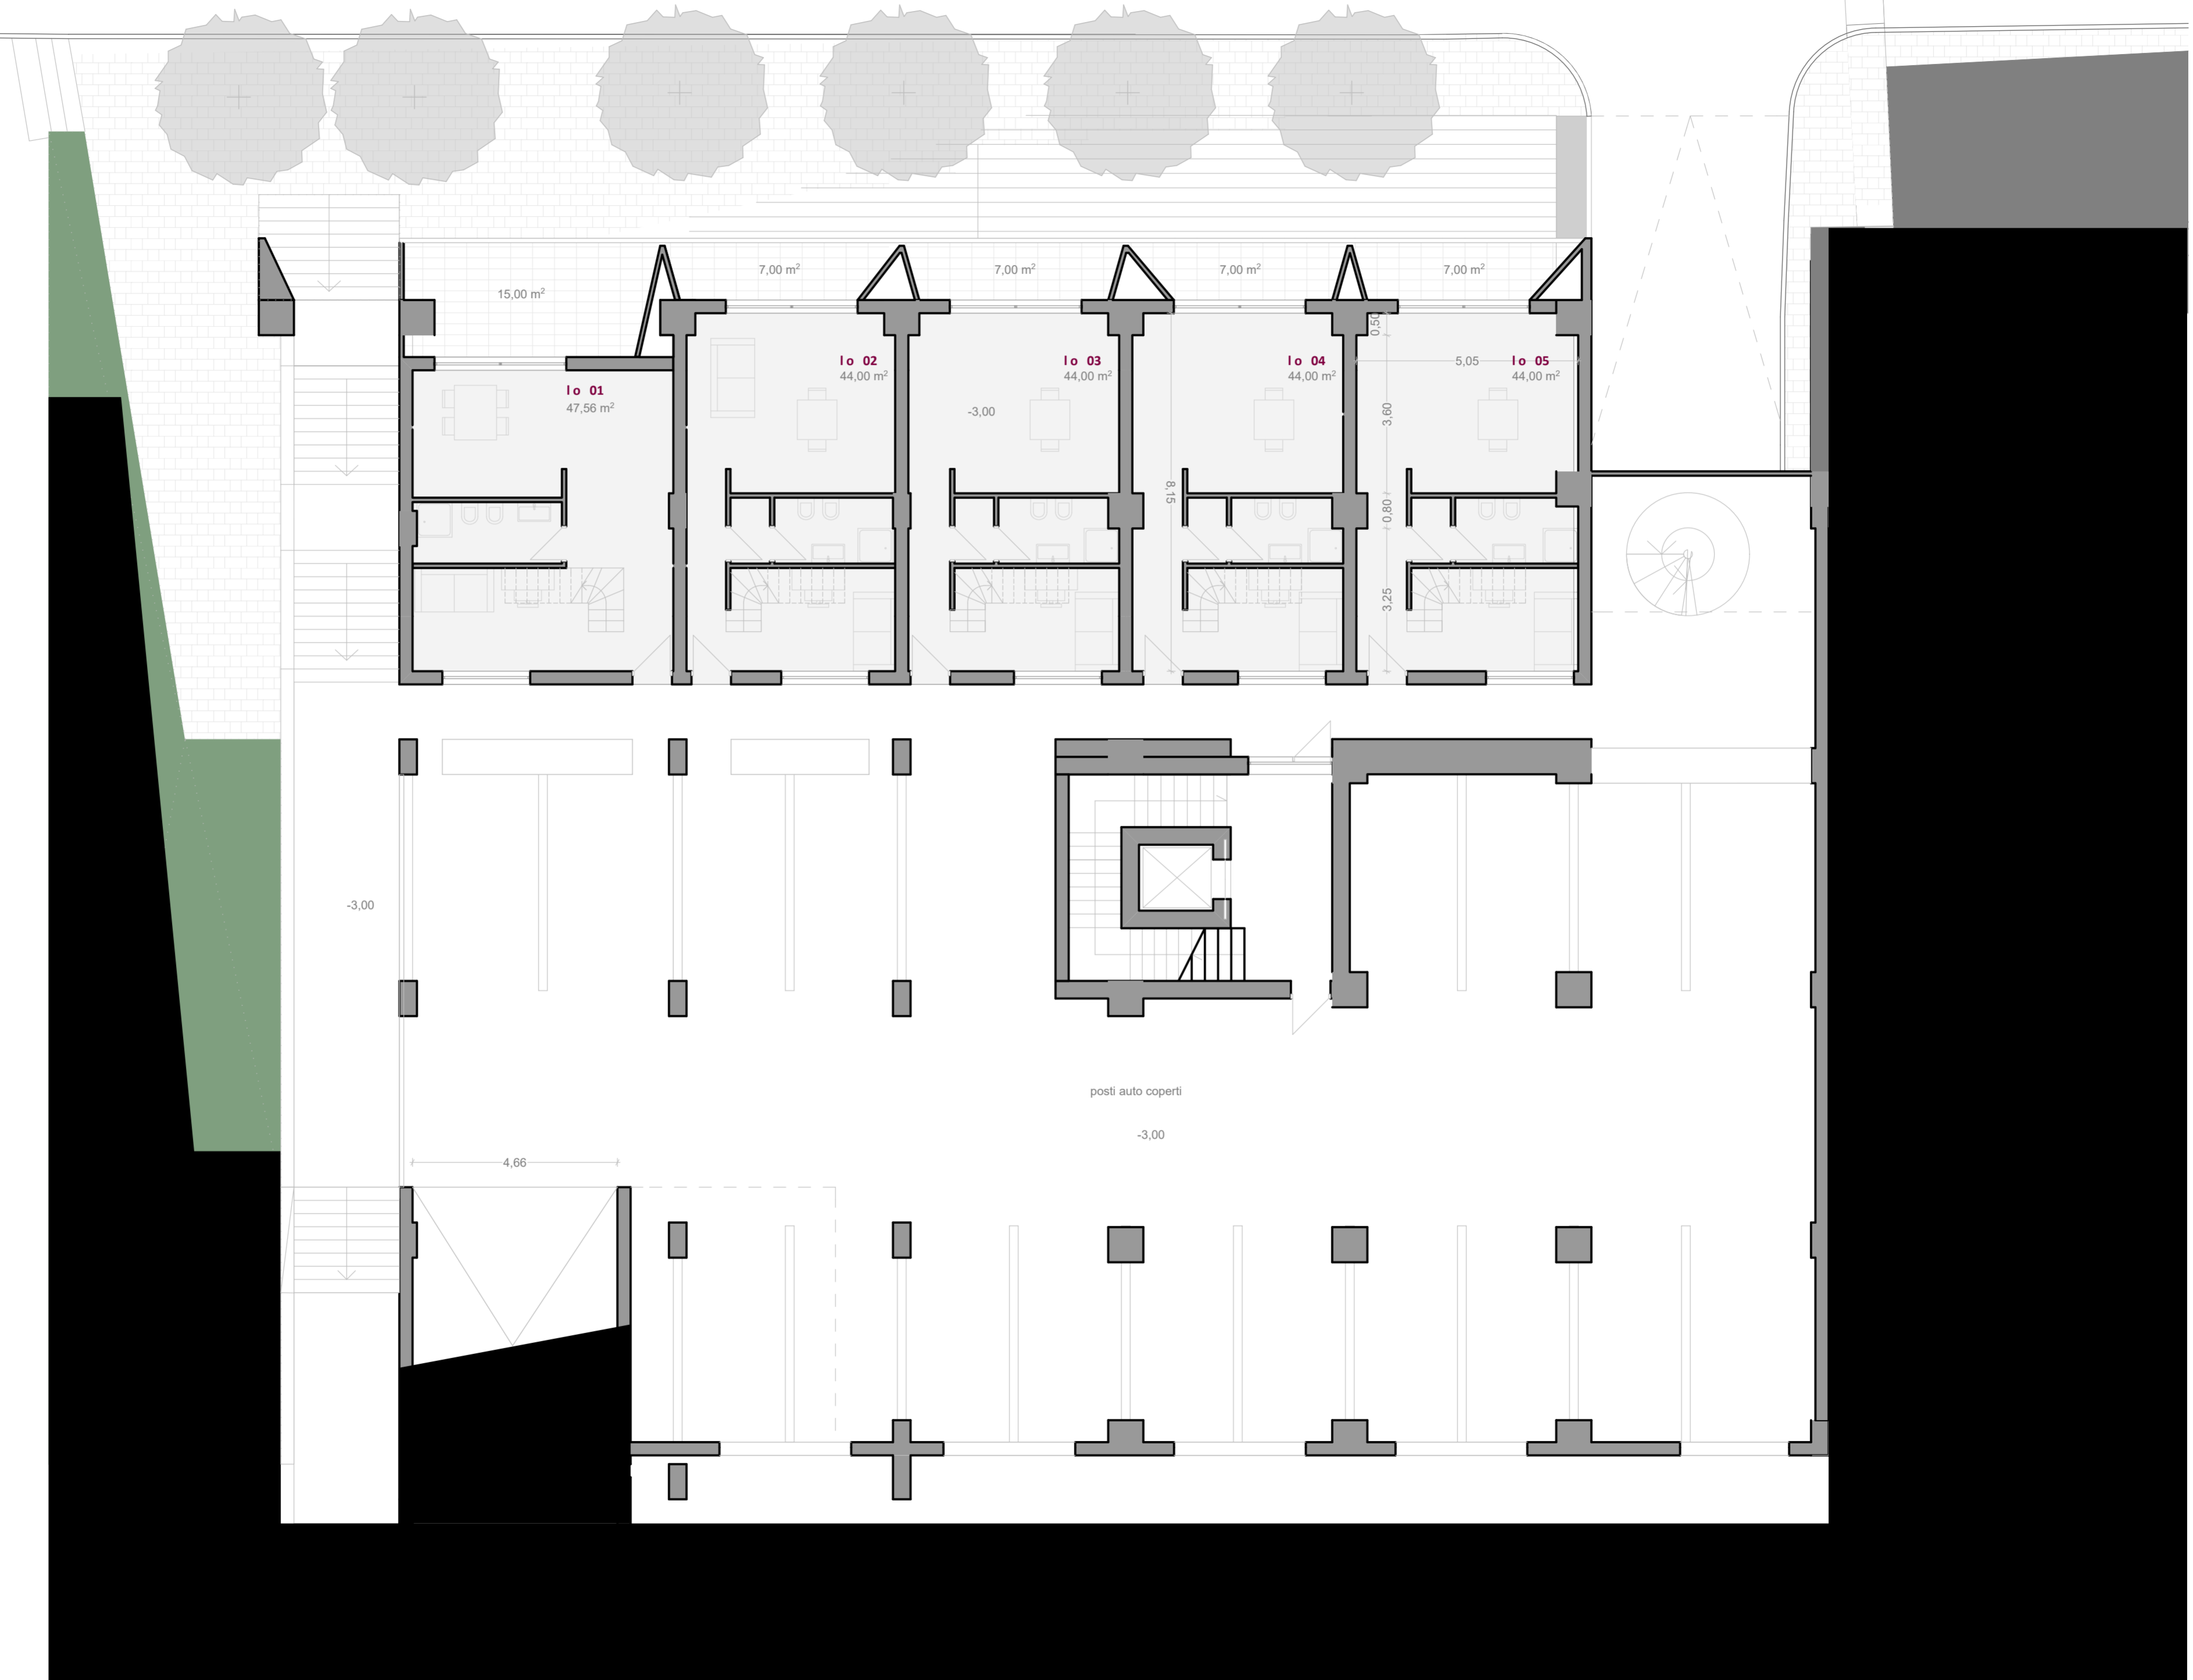

306.9906

+305,46

PIANTA S1  
QUOTA -3,00m

15,00 m²

7,00 m²

7,00 m²

7,00 m²

7,00 m²

I o 01  
47,56 m²

I o 02  
44,00 m²

I o 03  
44,00 m²

I o 04  
44,00 m²

I o 05  
44,00 m²

-3,00

8,15

0,55

3,60

0,80

3,25

5,05

-3,00

4,66

posti auto coperti

-3,00