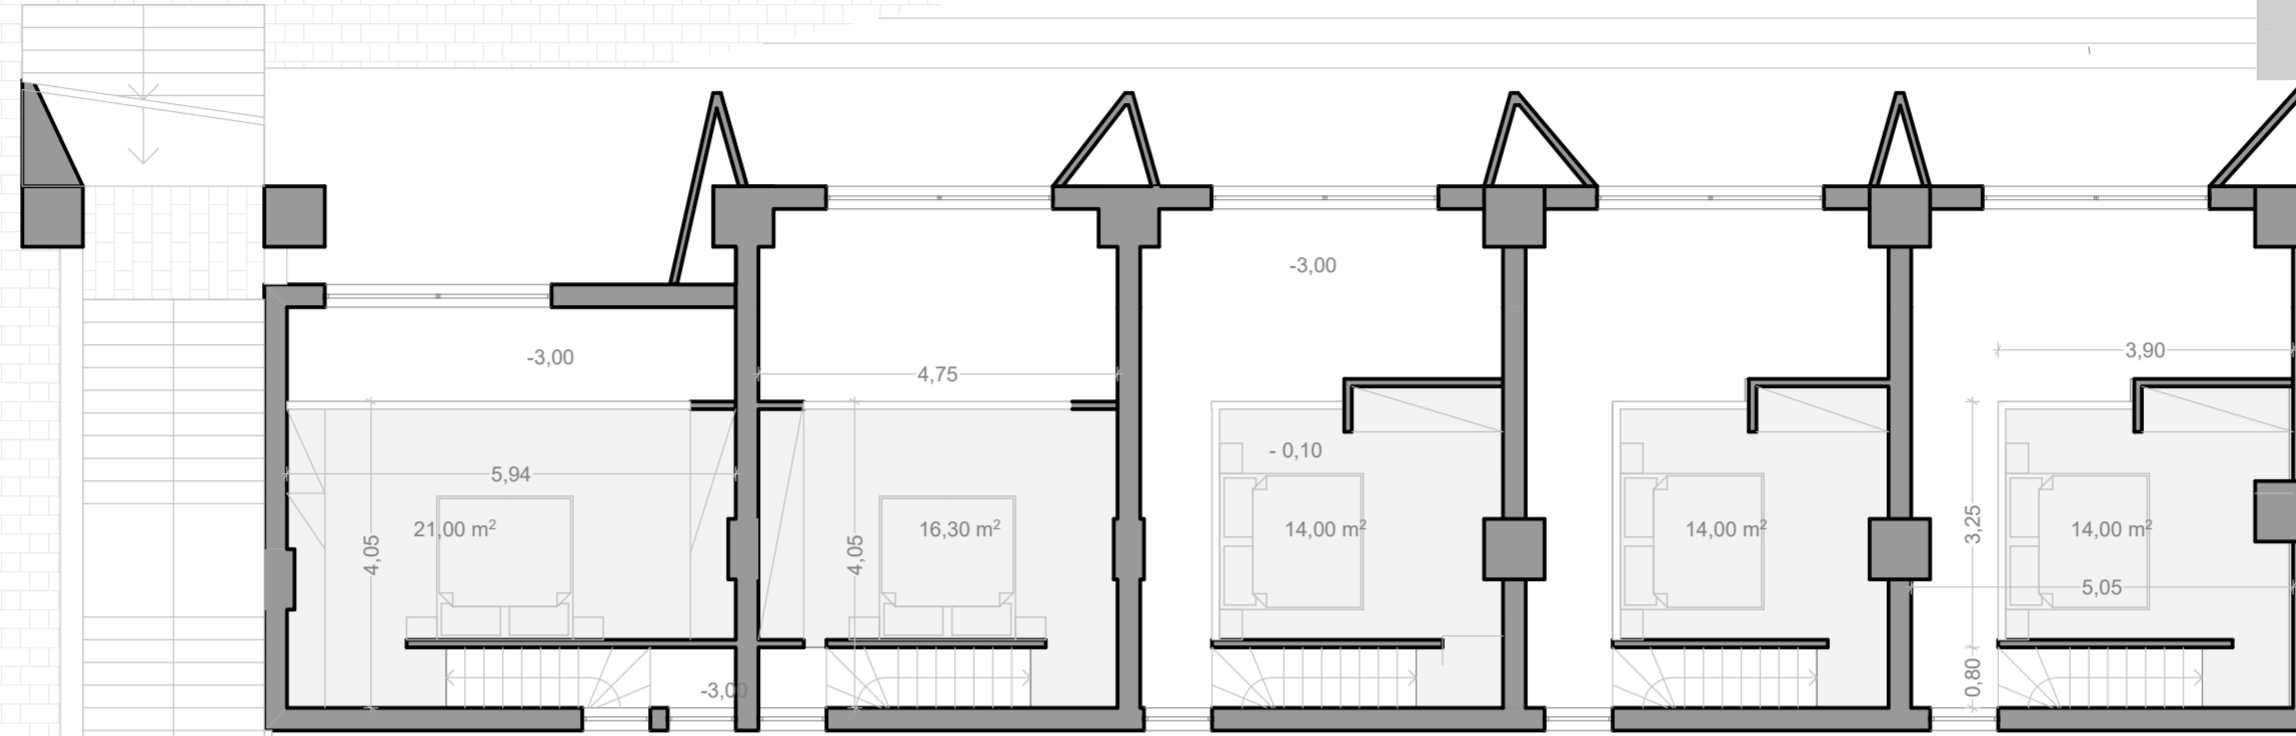

Viale della Repubblica

PIANTA PT
QUOTA 0,00m

07.4713

Collegamento pubblico tra Viale della Repubblica e via F. Corsonello

Posti auto

PK

Posti auto

312.1395