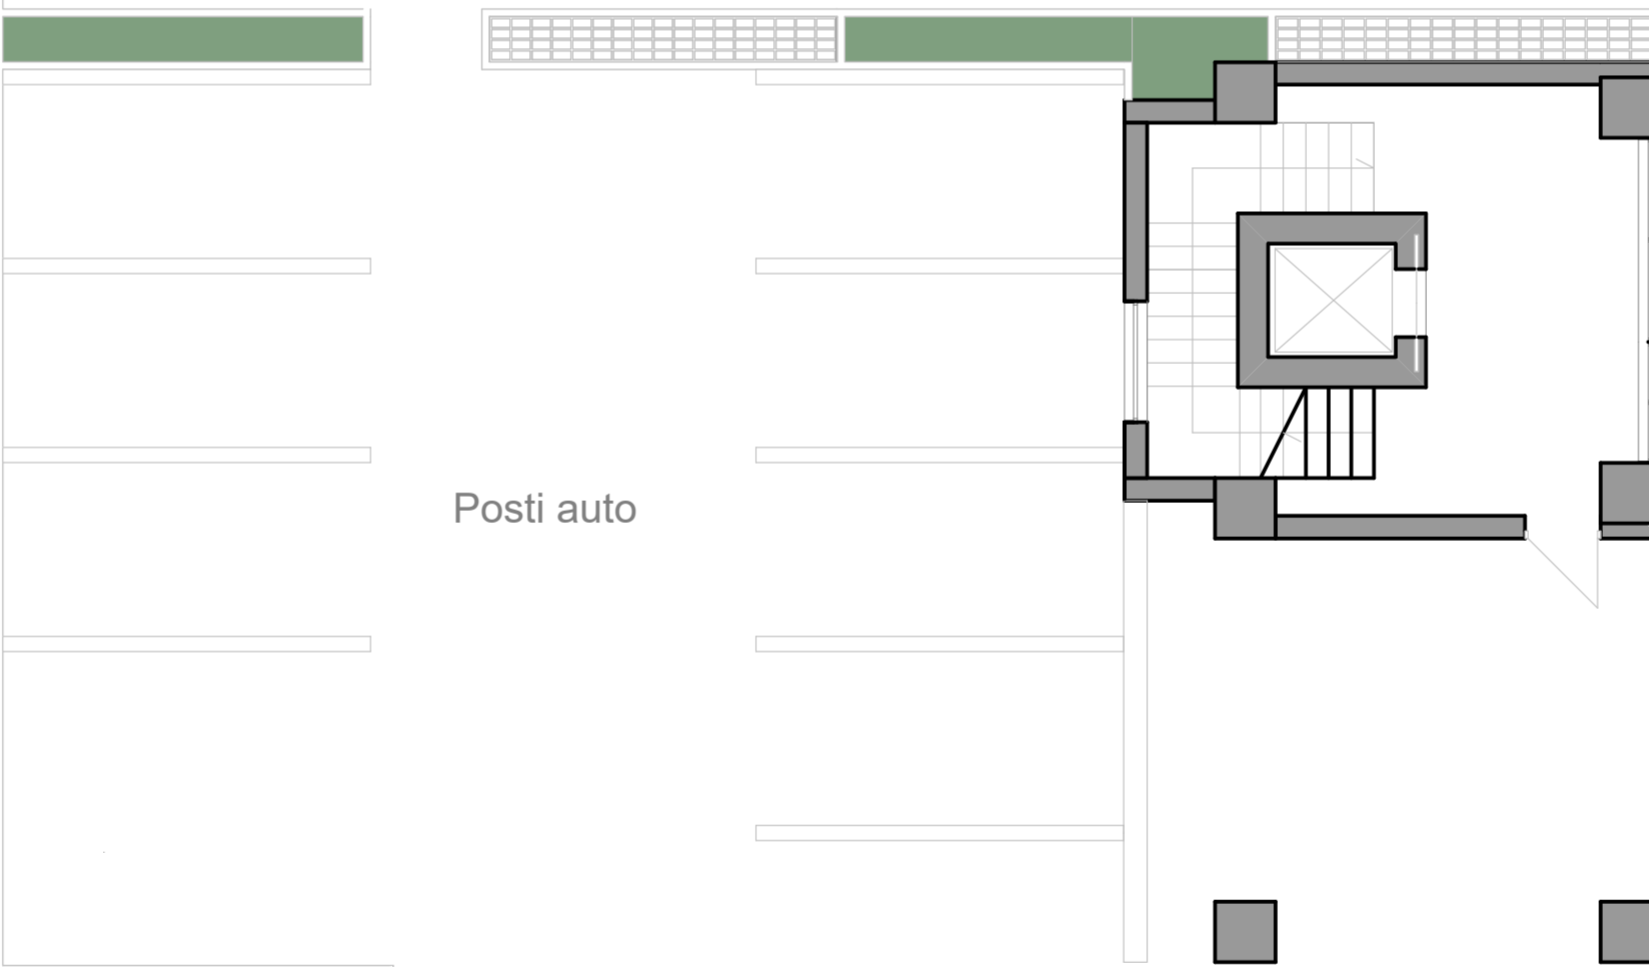

Viale della Repubblica

PIANTA PT
QUOTA 0,00m

07.4713

Collegamento pubblico tra Viale della Repubblica e via F. Corsonello

Posti auto

PK

Posti auto

312.1395

0,00 (+314,00)