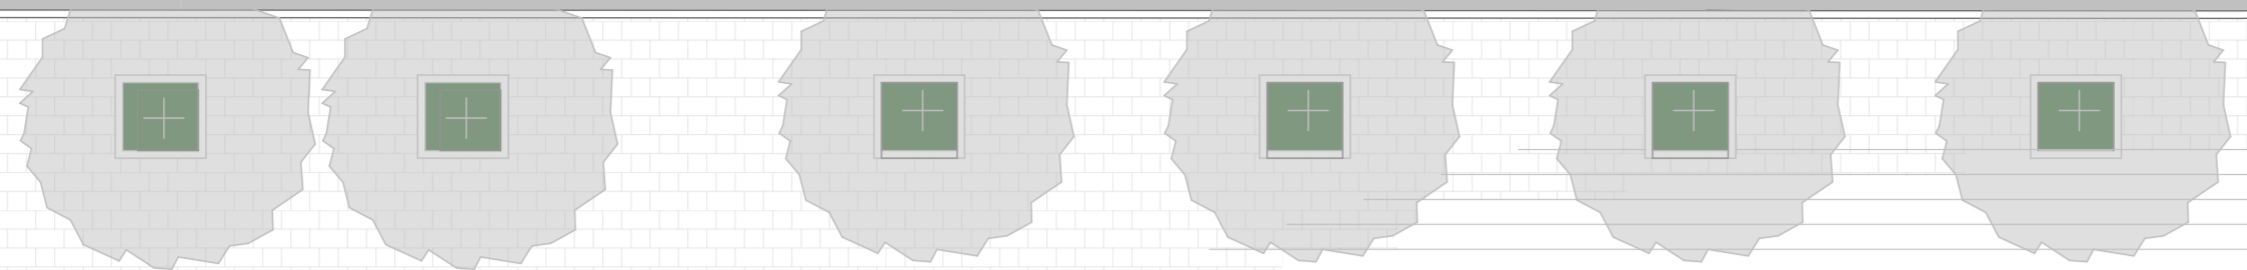

Viale della Repubblica

PIANTA PT
QUOTA 0,00m

07.4713

Collegamento pubblico tra Viale della Repubblica e via F. Corsonello

Posti auto

PK

Posti auto

312.1395